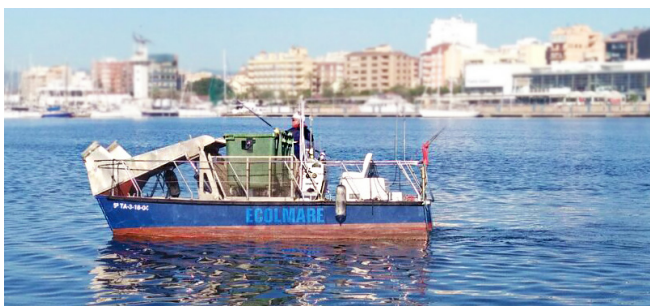

PELÍCANO DOCE

Embarcación / Lancha

CARACTERÍSTICAS PRINCIPALES

Matrícula	
Eslora	6,10
Manga	2,42
Puntal	
Nº MMSI	
Superficie de Carga	2 m ²
Capacidad de Carga	2,38 t

UBICACIÓN

Puerto	Grao, Puerto Comercial
Municipio	Castellón
Dirección	Muelle Transversal Exterior
Contacto	Tel. +34 964 282 313
E-mail	consucas@consulmar.es